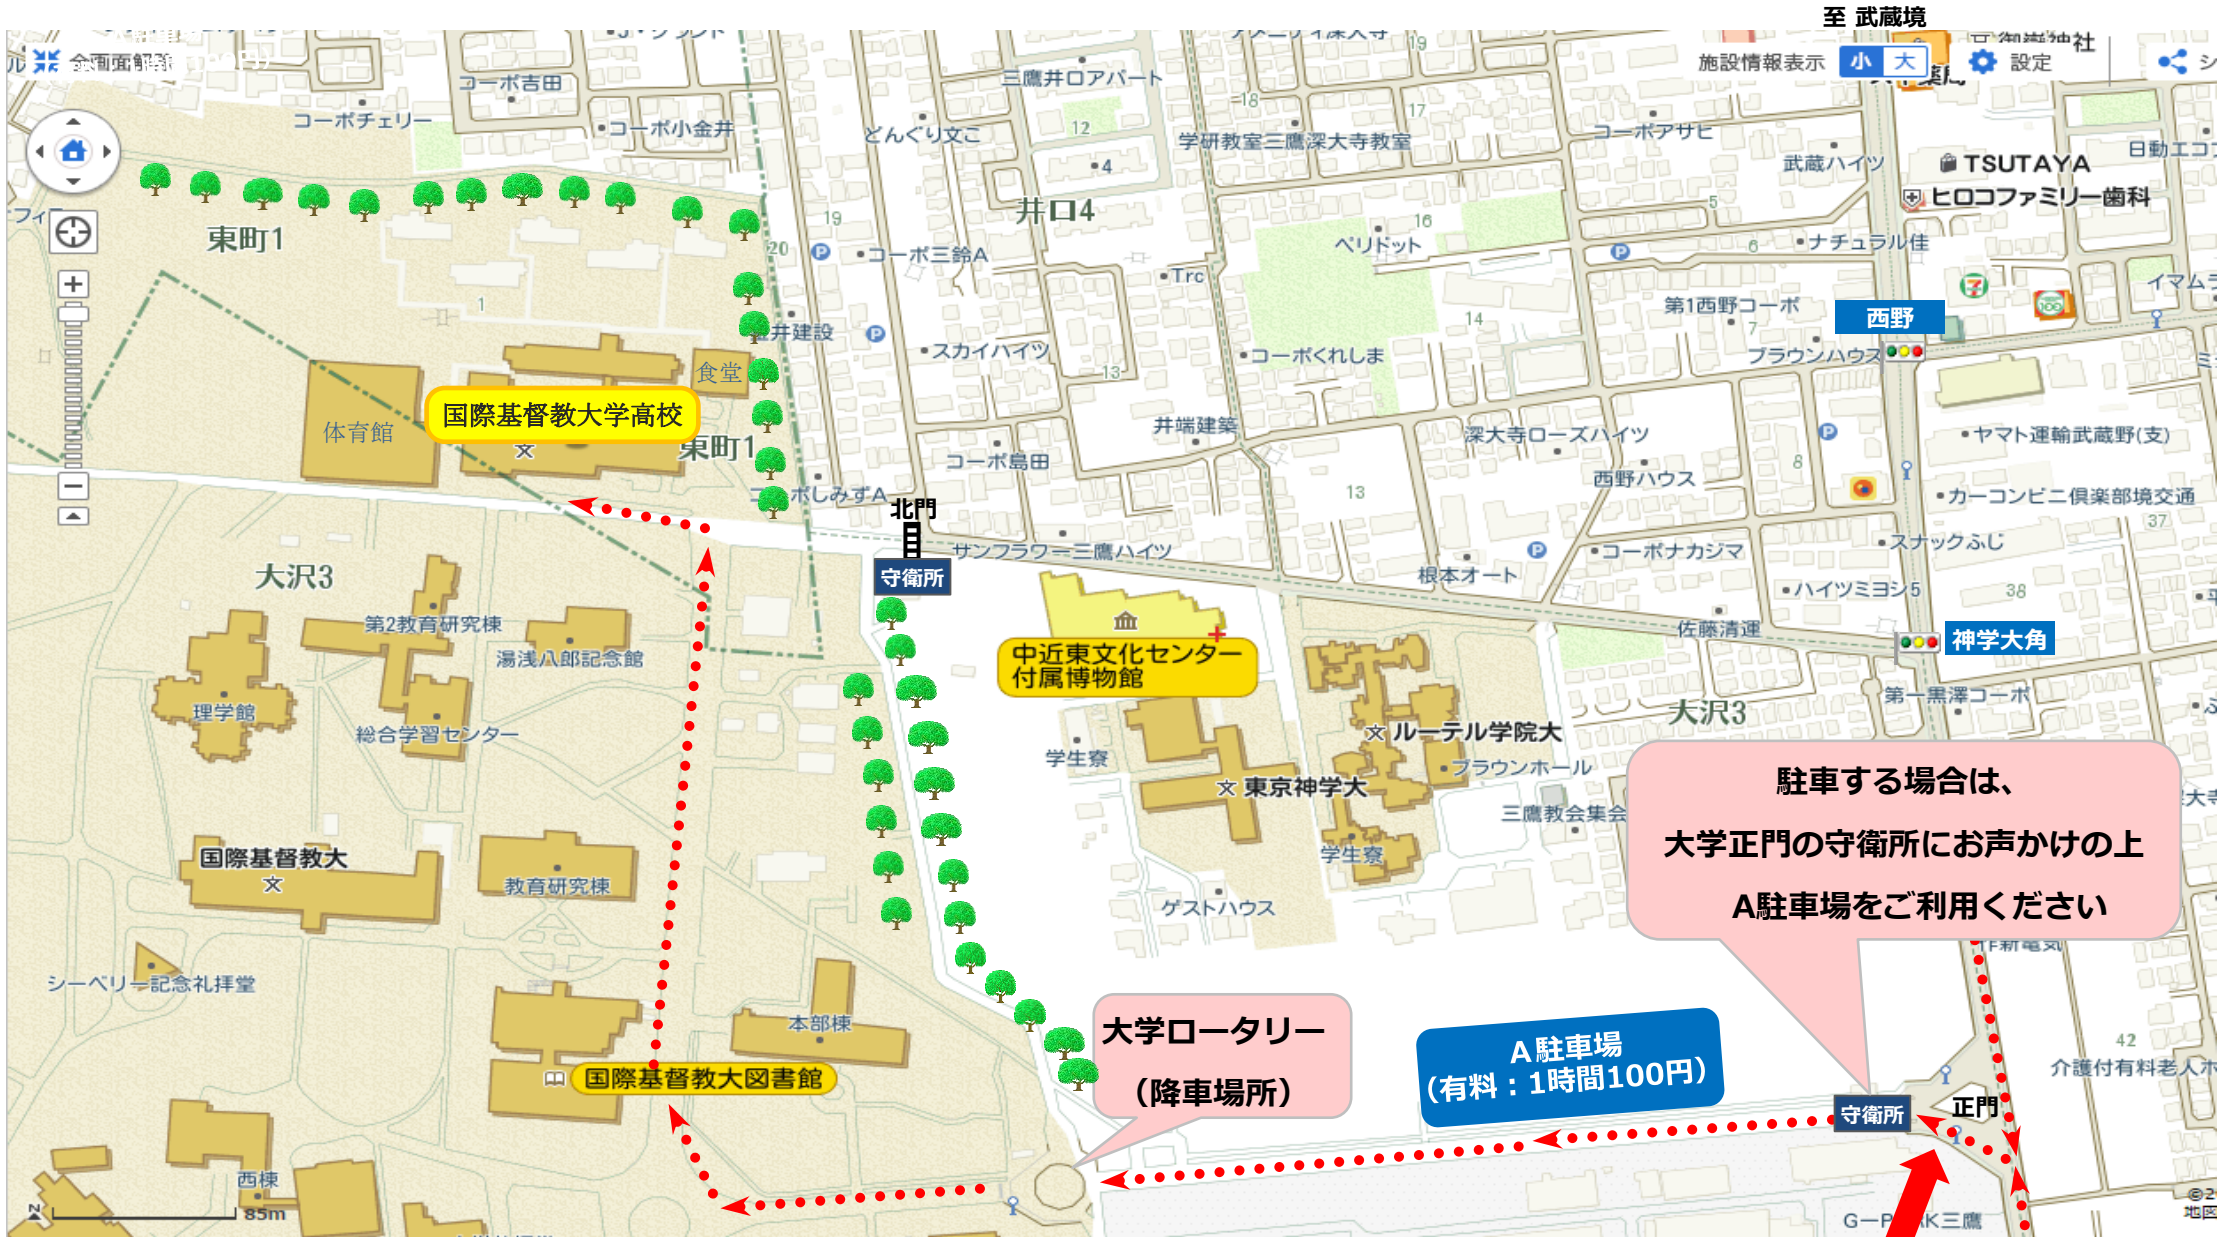

国際基督教大学高等学校 周辺地図

自家用車のご来校案内

注) カーナビ等で目的地を指定する場合は、必ず**大学の住所**を入力してください

東京都三鷹市大沢3-10-2

国際基督教大学

車は**大学正門**から
お入りください